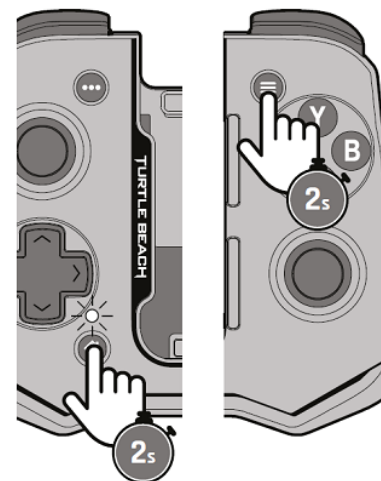

ZAPNUTÍ/VYPNUTÍ

Poznámka: Před použitím musí být levý i **pravý** modul zapnutý.

1. Stisknutím tlačítka **HOME** po dobu 2 sekund zapněte levý modul
2. Stisknutím tlačítka **Menu** po dobu 2 sekund zapněte pravý modul.