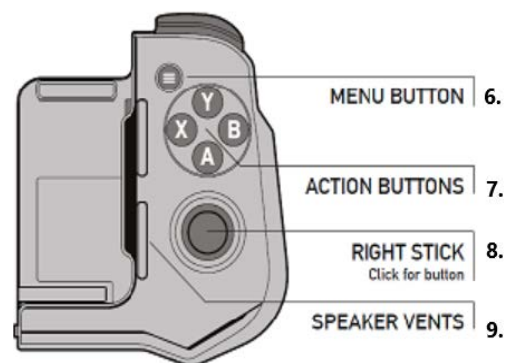

QUICK-START GUIDE

OBSAH BALENÍ

1. Atom Controller iOS **(A)**
2. Cestovní pouzdro **(B)**
3. 1m kabel USB-A na USB-C **(C)**
4. Smartphone Podpěrné podložky **(D)**

A ATOM CONTROLLER
MANETTE ATOM

B TRAVEL POUCH
POCHETTE DE TRANSPORT

C 3.3' / 1 M USB-A TO USB-C CABLE
CÂBLE USB-A À USB-C DE 1 M

D SMARTPHONE SUPPORT PADS
COUSSINETS DE SUPPORT DE
SMARTPHONE

OVLÁDÁNÍ

Levá spoušť (LEFT TRIGGER)
Levý nárazník (LEFT BUMPER)
Pravá spoušť (RIGHT TRIGGER)
Pravý nárazník (RIGHT BUMPER)

1. TLAČÍTKO OPTION(volba)
2. LEVÁ PÁČKA - Kliknutím funguje jako tlačítko
3. D-PAD
4. LED HLAVNÍ INDIKÁTOR PŘIPOJENÍ
5. TLAČÍTKO DOMŮ(HOME) Herní menu a funkce napájení
6. TLAČÍTKO MENU
7. AKČNÍ TLAČÍTKA
8. PRAVÁ PÁČKA - Kliknutím funguje jako tlačítko
9. OTVORY REPRODUKTORU
10. PORT PRO USB-C KABEL
11. LEVÁ LED dioda stavu modulu
12. TLAČÍTKO PÁROVÁNÍ - Připojení k chytrému zařízení s iOS pro mobilní hraní
13. PRAVÁ LED dioda stavu modulu