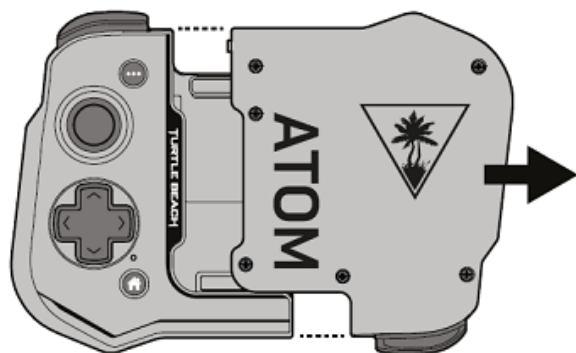

1. TLAČÍTKO OPTION(volba)
2. LEVÁ PÁČKA - Kliknutím funguje jako tlačítko
3. D-PAD
4. LED HLAVNÍ INDIKÁTOR PŘIPOJENÍ
5. TLAČÍTKO DOMŮ(HOME) Herní menu a funkce napájení
6. TLAČÍTKO MENU
7. AKČNÍ TLAČÍTKA
8. PRAVÁ PÁČKA - Kliknutím funguje jako tlačítko
9. OTVORY REPRODUKTORU
10. PORT PRO USB-C KABEL
11. LEVÁ LED dioda stavu modulu
12. TLAČÍTKO PÁROVÁNÍ - Připojení k chytrému zařízení s iOS pro mobilní hraní
13. PRAVÁ LED dioda stavu modulu

VÝBĚR SPRÁVNÝCH PODPŮRNÝCH PODLOŽEK PRO SMARTPHONE

Pomocí lepicích podložek podepřete svůj smartphone.

Zarovnejte podložky s vytištěnými čarami na každém modulu, jak je znázorněno na obrázku níže.

U telefonu bez ochranného pouzdra použijte silnější sadu podložek (1).

U telefonu s ochranným pouzdrům použijte tenčí sadu podložek (2).

Při použití této metody jsou podporovány pouze tvarově přizpůsobené obaly.

PŘIPOJENÍ CHYTRÉHO TELEFONU

1. Oddělte pravý a levý modul

2. Zvedněte svorky do požadované výšky.

3. Bezpečně připojte svůj smartphone k modulům ovladače Atom.

Podporovány jsou smartphony s **hloubkou mezi 67-92 mm** a **tloušťkou 6-10,5 mm** .

ZAPNUTÍ/VYPNUTÍ

Poznámka: Před použitím musí být levý i **pravý** modul zapnutý.