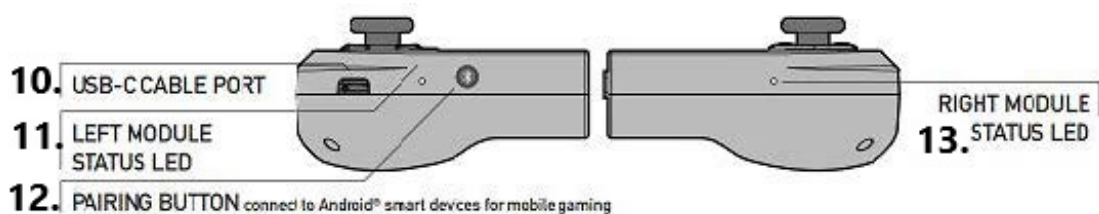

1. TLAČÍTKO OPTION(volba)
2. LEVÁ PÁČKA - Kliknutím funguje jako tlačítko
3. D-PAD
4. LED HLAVNÍ INDIKÁTOR PŘIPOJENÍ
5. TLAČÍTKO DOMŮ(HOME) Herní menu a funkce napájení
6. TLAČÍTKO MENU
7. AKČNÍ TLAČÍTKA
8. PRAVÁ PÁČKA - Kliknutím funguje jako tlačítko
9. OTVORY REPRODUKTORU
10. PORT PRO USB-C KABEL
11. LEVÁ LED dioda stavu modulu
12. TLAČÍTKO PÁROVÁNÍ - Připojení k chytrému zařízení s iOS pro mobilní hraní
13. PRAVÁ LED dioda stavu modulu