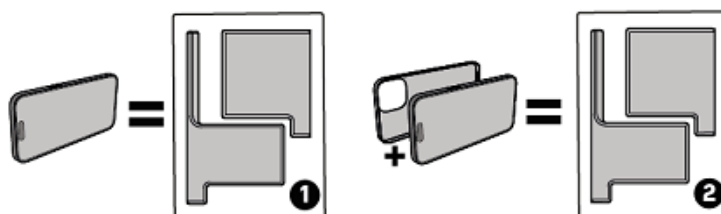

1. TLAČÍTKO OPTION(volba)
2. LEVÁ PÁČKA - Kliknutím funguje jako tlačítko
3. D-PAD
4. LED HLAVNÍ INDIKÁTOR PŘIPOJENÍ
5. TLAČÍTKO DOMŮ(HOME) Herní menu a funkce napájení
6. TLAČÍTKO MENU
7. AKČNÍ TLAČÍTKA
8. PRAVÁ PÁČKA - Kliknutím funguje jako tlačítko
9. OTVORY REPRODUKTORU
10. PORT PRO USB-C KABEL
11. LEVÁ LED dioda stavu modulu
12. TLAČÍTKO PÁROVÁNÍ - Připojení k chytrému zařízení s iOS pro mobilní hraní
13. PRAVÁ LED dioda stavu modulu

VÝBĚR SPRÁVNÝCH PODPŮRNÝCH PODLOŽEK PRO SMARTPHONE

Pomocí lepicích podložek podepřete svůj smartphone.

Zarovnejte podložky s vytištěnými čarami na každém modulu, jak je znázorněno na obrázku níže.

U telefonu bez ochranného pouzdra použijte silnější sadu podložek (1).

U telefonu s ochranným pouzdrům použijte tenčí sadu podložek (2).

Při použití této metody jsou podporovány pouze tvarově přizpůsobené obaly.

PŘIPOJENÍ CHYTRÉHO TELEFONU

1. Oddělte pravý a levý modul

2. Zvedněte svorky do požadované výšky.