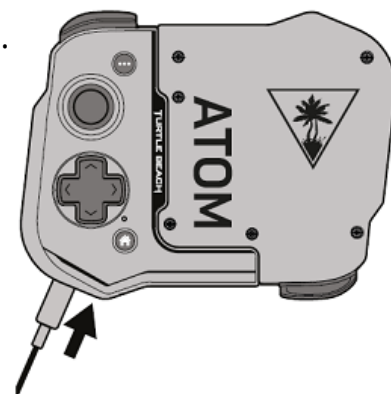

NABÍJENÍ

Oba moduly musí být pro nabíjení spojeny v cestovním režimu (jak je znázorněno na obrázku níže). V tomto režimu se ovladač nezapne .

Nabijte ovladač pomocí dodaného kabelu USB-C.

Při plném nabití bude mít ovladač 20hodinovou životnost baterie.