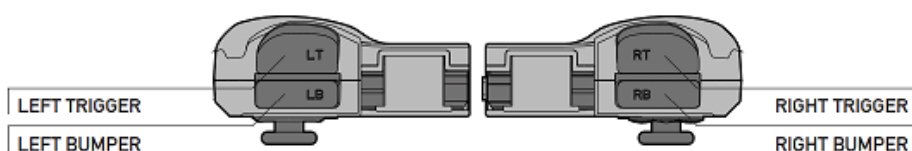

QUICK-START GUIDE

OBSAH BALENÍ

1. Atom Controller iOS **(A)**
2. Cestovní pouzdro **(B)**
3. 1m kabel USB-A na USB-C **(C)**
4. Smartphone Podpěrné podložky **(D)**

A ATOM CONTROLLER
MANETTE ATOM

B TRAVEL POUCH
POCHETTE DE TRANSPORT

C 3.3' / 1 M USB-A TO USB-C CABLE
CÂBLE USB-A À USB-C DE 1 M

D SMARTPHONE SUPPORT PADS
COUSSINETS DE SUPPORT DE
SMARTPHONE

OVLÁDÁNÍ

Levá spoušť (LEFT TRIGGER)
Levý nárazník (LEFT BUMPER)
Pravá spoušť (RIGHT TRIGGER)
Pravý nárazník (RIGHT BUMPER)