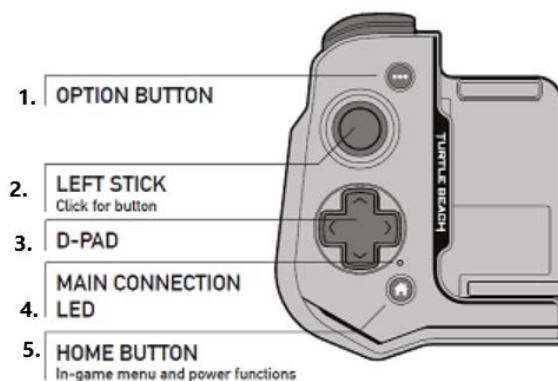

C 3.3' / 1 M USB-A TO USB-C CABLE
CÂBLE USB-A À USB-C DE 1 M

D SMARTPHONE SUPPORT PADS
COUSSINETS DE SUPPORT DE
SMARTPHONE

OVLÁDÁNÍ

Levá spoušť (LEFT TRIGGER)
Levý nárazník (LEFT BUMPER)
Pravá spoušť (RIGHT TRIGGER)
Pravý nárazník (RIGHT BUMPER)

1. TLAČÍTKO OPTION(volba)
2. LEVÁ PÁČKA - Kliknutím funguje jako tlačítko
3. D-PAD
4. LED HLAVNÍ INDIKÁTOR PŘIPOJENÍ
5. TLAČÍTKO DOMŮ(HOME) Herní menu a funkce napájení
6. TLAČÍTKO MENU
7. AKČNÍ TLAČÍTKA
8. PRAVÁ PÁČKA - Kliknutím funguje jako tlačítko
9. OTVORY REPRODUKTORU
10. PORT PRO USB-C KABEL
11. LEVÁ LED dioda stavu modulu
12. TLAČÍTKO PÁROVÁNÍ - Připojení k chytrému zařízení s iOS pro mobilní hraní
13. PRAVÁ LED dioda stavu modulu