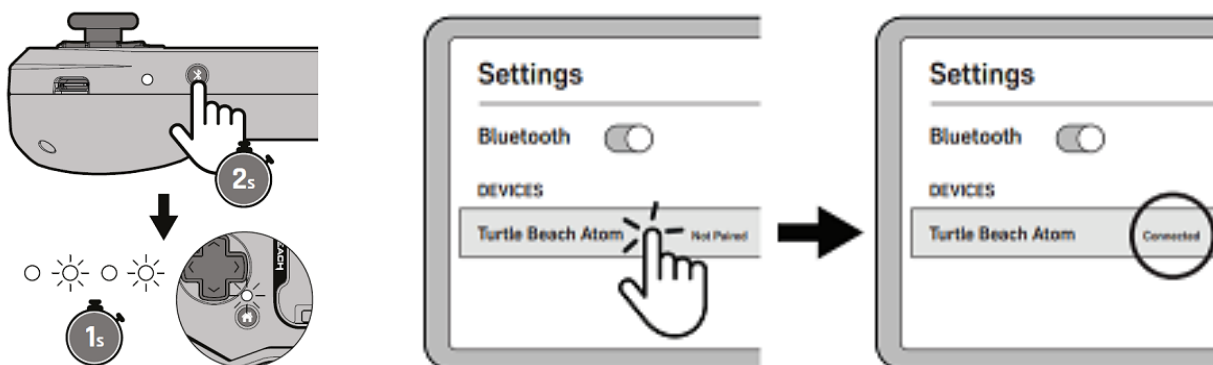

U telefonu s ochranným pouzdrům použijte tenčí sadu podložek (2).

Při použití této metody jsou podporovány pouze tvarově přizpůsobené obaly.

PŘIPOJENÍ CHYTRÉHO TELEFONU

1. Oddělte pravý a levý modul

2. Zvedněte svorky do požadované výšky.

3. Bezpečně připojte svůj smartphone k modulům ovladače Atom.

Podporovány jsou smartphony s **hloubkou mezi 67-92 mm** a **tloušťkou 6-10,5 mm** .

ZAPNUTÍ/VYPNUTÍ

Poznámka: Před použitím musí být levý i **pravý** modul zapnutý.

1. Stisknutím tlačítka **HOME** po dobu 2 sekund zapněte levý modul
2. Stisknutím tlačítka **Menu** po dobu 2 sekund zapněte pravý modul.

NASTAVENÍ BLUETOOTH

1. Stiskněte a podržte tlačítko Bluetooth párování po dobu 2 sekund. LED dioda dvakrát zabliká (dvě bliknutí za sekundu), což znamená, že ovladač je v režimu párování.
2. Povolte na svém zařízení Bluetooth a poté klepnutím na položku zařízení Atom Controller spárujte. Když je u položky zařízení uvedeno „Connected“, váš ovladač je spárován s tímto zařízením Bluetooth.