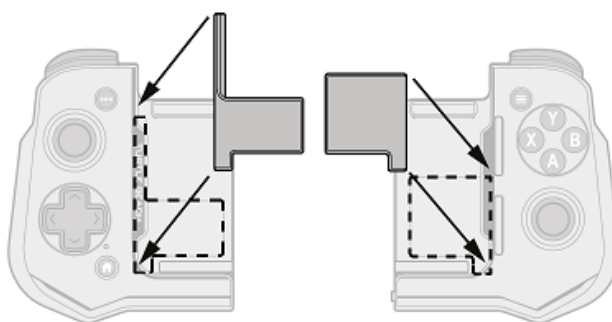

VÝBĚR SPRÁVNÝCH PODPŮRNÝCH PODLOŽEK PRO SMARTPHONE

Pomocí lepicích podložek podepřete svůj smartphone.

Zarovnejte podložky s vytištěnými čarami na každém modulu, jak je znázorněno na obrázku níže.