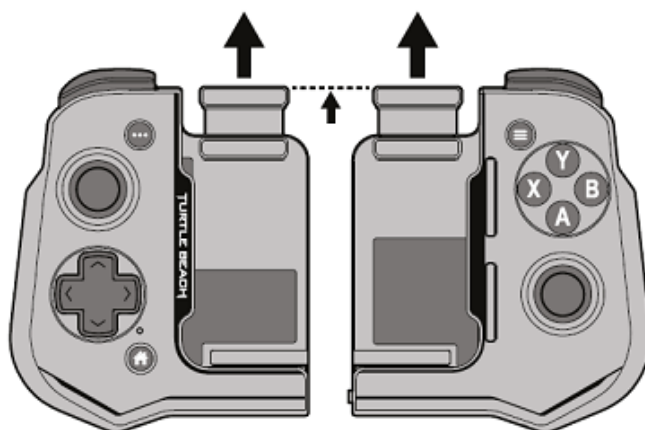

1. TLAČÍTKO OPTION(volba)
2. LEVÁ PÁČKA - Kliknutím funguje jako tlačítko
3. D-PAD
4. LED HLAVNÍ INDIKÁTOR PŘIPOJENÍ
5. TLAČÍTKO DOMŮ(HOME) Herní menu a funkce napájení
6. TLAČÍTKO MENU
7. AKČNÍ TLAČÍTKA
8. PRAVÁ PÁČKA - Kliknutím funguje jako tlačítko
9. OTVORY REPRODUKTORU
10. PORT PRO USB-C KABEL
11. LEVÁ LED dioda stavu modulu
12. TLAČÍTKO PÁROVÁNÍ - Připojení k chytrému zařízení s iOS pro mobilní hraní
13. PRAVÁ LED dioda stavu modulu

U telefonu s ochranným pouzdrům použijte tenčí sadu podložek (2).

Při použití této metody jsou podporovány pouze tvarově přizpůsobené obaly.

PŘIPOJENÍ CHYTRÉHO TELEFONU

1. Oddělte pravý a levý modul

2. Zvedněte svorky do požadované výšky.

3. Bezpečně připojte svůj smartphone k modulům ovladače Atom.

Podporovány jsou smartphony s **hloubkou mezi 67-92 mm** a **tloušťkou 6-10,5 mm** .

ZAPNUTÍ/VYPNUTÍ

Poznámka: Před použitím musí být levý i **pravý** modul zapnutý.